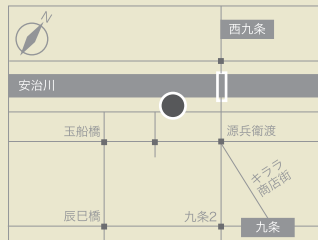

FLOAT

<http://float.chochopin.net/>

〒550-0026 大阪市西区安治川2丁目1-28安治川倉庫
tel 090-9860-2784

地下鉄中央線・阪神なんば線「九条駅」より徒歩10分
JR環状線・阪神なんば線「西九条駅」より徒歩10分